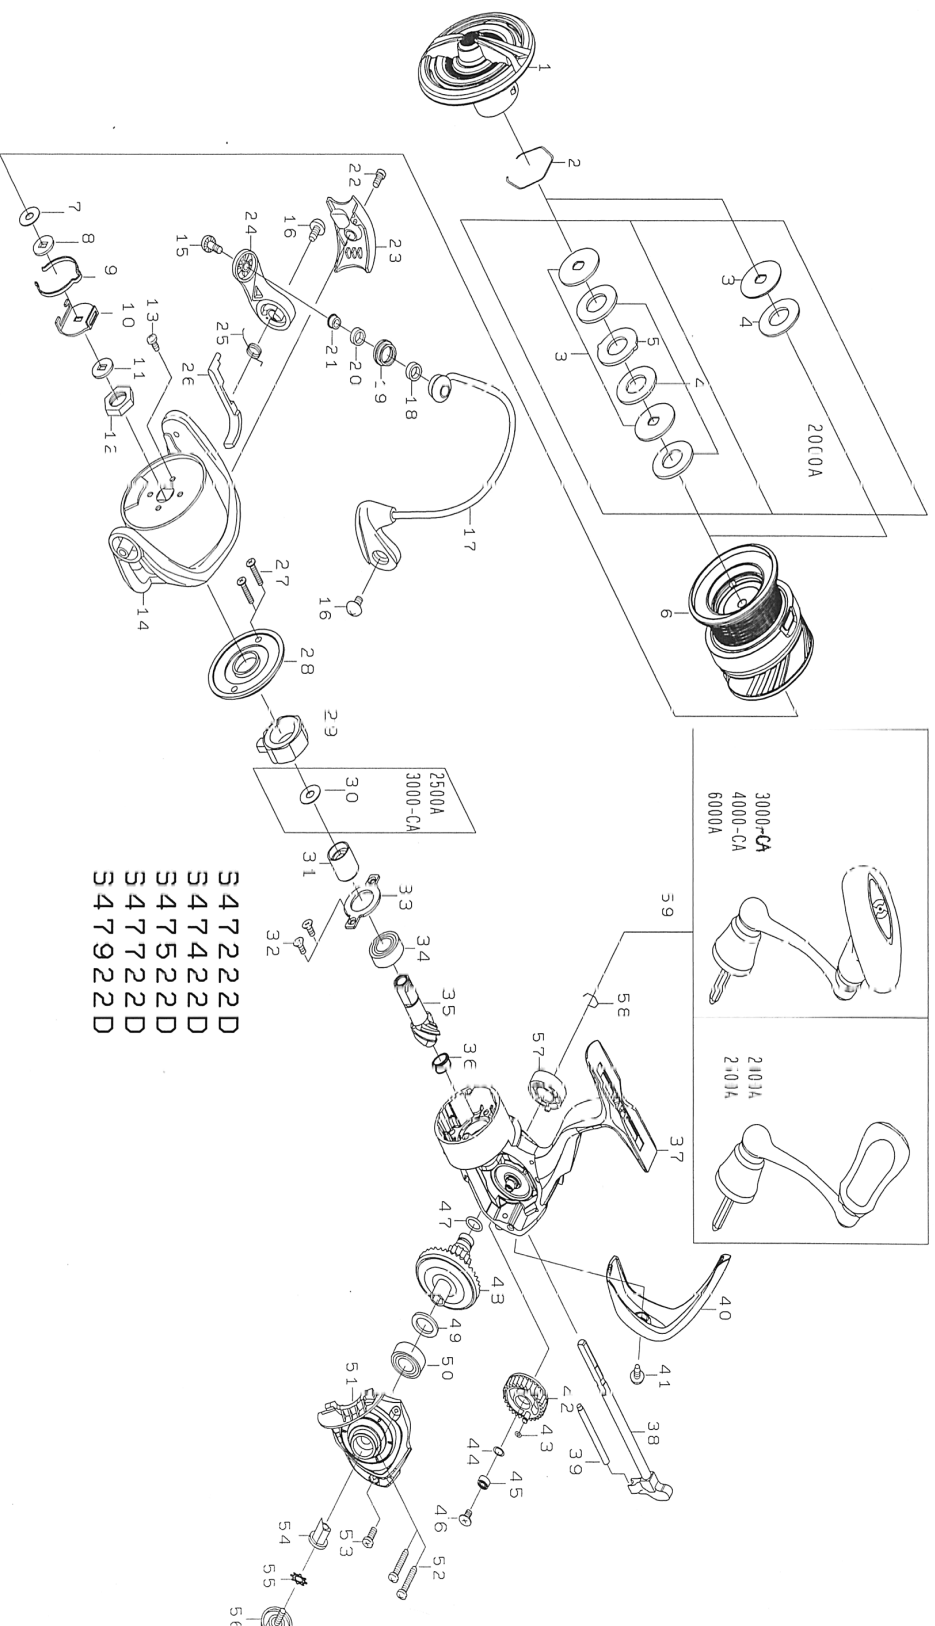

20 LAGUANA LT 4000-CA

Feel Alive.

Please quote by part number, not key number when ordering.
spares@daiwaaustralia.com.au PH: (02) 8644 8644

REEL NAME	MGFT CODE	KEY NO	PARTS CODE	DESCRIPTION
20 LAGUANA LT 4000-CA		1	6Q595801	Drag Knob
20 LAGUANA LT 4000-CA		2	6Q346101	Drag Washer Retainer
20 LAGUANA LT 4000-CA		3	6Q621901	Key Washer
20 LAGUANA LT 4000-CA		4	6J546801	Drag Washer
20 LAGUANA LT 4000-CA		5	6Q346001	Eared Washer
20 LAGUANA LT 4000-CA		2~6	6Q674201	Spool Assembly
20 LAGUANA LT 4000-CA		7	6E398000	Washer (A)
20 LAGUANA LT 4000-CA		8	6Q348502	Washer (B)
20 LAGUANA LT 4000-CA		9	6H416101	Spool Click Leaf Spring
20 LAGUANA LT 4000-CA		10	6M021401	Click Leaf Spring Holder
20 LAGUANA LT 4000-CA		11	6Q344001	Washer (C)
20 LAGUANA LT 4000-CA		12	6Q122401	Rotor Nut
20 LAGUANA LT 4000-CA		13	6G627701	Screw (A)
20 LAGUANA LT 4000-CA		14	6Q523703	Rotor
20 LAGUANA LT 4000-CA		15	6G195602	Screw (B)
20 LAGUANA LT 4000-CA		16	6G205001	Screw (C)
20 LAGUANA LT 4000-CA		17	6Q524001	Bail Assembly
20 LAGUANA LT 4000-CA		18	6Q203401	Collar (A)
20 LAGUANA LT 4000-CA		19	6F625005	Line Roller
20 LAGUANA LT 4000-CA		20	6G874301	Collar (B)
20 LAGUANA LT 4000-CA		21	6G152502	Collar (C)
20 LAGUANA LT 4000-CA		22	6G270801	Screw (D)
20 LAGUANA LT 4000-CA		23	6Q523901	Cover A
20 LAGUANA LT 4000-CA		24	6G838801	Bail Arm
20 LAGUANA LT 4000-CA		25	6F800701	Bail Spring
20 LAGUANA LT 4000-CA		26	6Q523801	Bail Trip Lever
20 LAGUANA LT 4000-CA		27	6G837101	Screw (E)
20 LAGUANA LT 4000-CA		28	6Q519301	Cap
20 LAGUANA LT 4000-CA		29	6Q308301	Roller Clutch
20 LAGUANA LT 4000-CA		30	-----	Washer (D)
20 LAGUANA LT 4000-CA		31	6Q196101	Spacing Sleeve
20 LAGUANA LT 4000-CA		32	6Q195701	Screw (F)
20 LAGUANA LT 4000-CA		33	6Q195601	Bearing Retainer (A)
20 LAGUANA LT 4000-CA		34	6G467302	Ball Bearing (A)
20 LAGUANA LT 4000-CA		35	6Q585701	Pinion Gear
20 LAGUANA LT 4000-CA		36	6Q419201	Collar (D)
20 LAGUANA LT 4000-CA		37	6Q521706	Body
20 LAGUANA LT 4000-CA		38	6Q521801	Main Shaft
20 LAGUANA LT 4000-CA		39	6Q583802	Stabilizer Bar
20 LAGUANA LT 4000-CA		40	6Q523601	Rear Cover
20 LAGUANA LT 4000-CA		41	6G270801	Screw (G)
20 LAGUANA LT 4000-CA		42	6Q350901	Oscillate Gear
20 LAGUANA LT 4000-CA		43	6G466001	"O"-Ring (A)
20 LAGUANA LT 4000-CA		44	6H129200	Washer (E)
20 LAGUANA LT 4000-CA		45	6G469005	Ball Bearing (B)
20 LAGUANA LT 4000-CA		46	6Q126101	Screw (H)
20 LAGUANA LT 4000-CA		47	6G466001	"O"-Ring (B)
20 LAGUANA LT 4000-CA		48	6Q351401	Drive Gear
20 LAGUANA LT 4000-CA		49	63758500	Washer (F)
20 LAGUANA LT 4000-CA		50	6G467302	Ball Bearing (C)
20 LAGUANA LT 4000-CA		51	6Q522206	Side Cover
20 LAGUANA LT 4000-CA		52	6G115001	Screw (I)
20 LAGUANA LT 4000-CA		53	-----	Screw (J)
20 LAGUANA LT 4000-CA		54	6F721001	Collar (F)
20 LAGUANA LT 4000-CA		55	61608401	Washer (G)
20 LAGUANA LT 4000-CA		56	6Q132401	Handle Screw
20 LAGUANA LT 4000-CA		57	6H022001	Bearing
20 LAGUANA LT 4000-CA		58	6G472401	Bearing Retainer (B)
20 LAGUANA LT 4000-CA		59	6Q634701	Handle Assembly